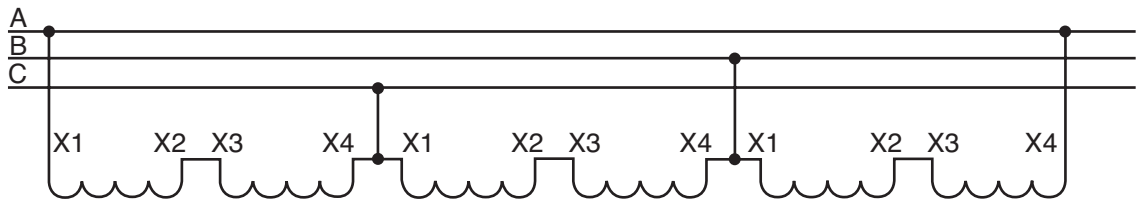

INPUT 240 VOLTS 3Ø 60 HZ DELTA CONNECTED

OUTPUT 480Y/277 3Ø 60 HZ 4 WIRE WYE

CATALOG NO.	KVA	QTY.
T-2-53170-1S	3	3
T-2-53171-1S	4.5	3
T-2-53172-1S	6	3
T-2-53173-1S	9	3
T-2-53174-1S	15	3
T-2-53675-1S	22.5	3
T-2-53676-1S	30	3
T-2-53677-1S	45	3
T-2-53678-1S	75	3