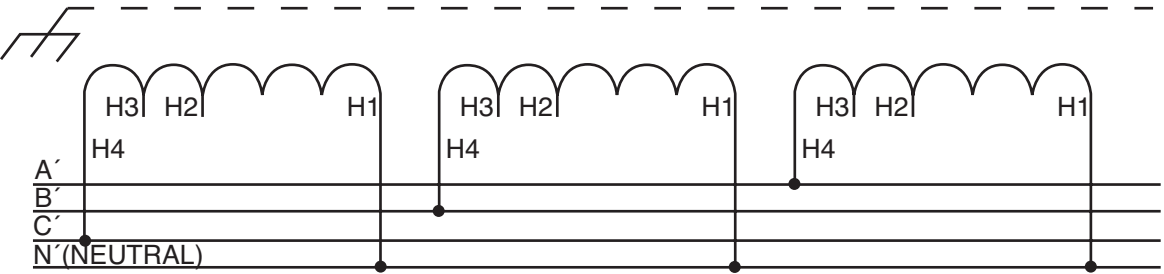

INPUT 240 VOLTS 3Ø 60 HZ DELTA CONNECTED

OUTPUT 480Y/277 3Ø 60 HZ 4 WIRE WYE

CATALOG NO.	KVA	QTY.
T-2-53170-1S	3	3
T-2-53171-1S	4.5	3
T-2-53172-1S	6	3
T-2-53173-1S	9	3
T-2-53174-1S	15	3
T-2-53675-1S	22.5	3
T-2-53676-1S	30	3
T-2-53677-1S	45	3
T-2-53678-1S	75	3