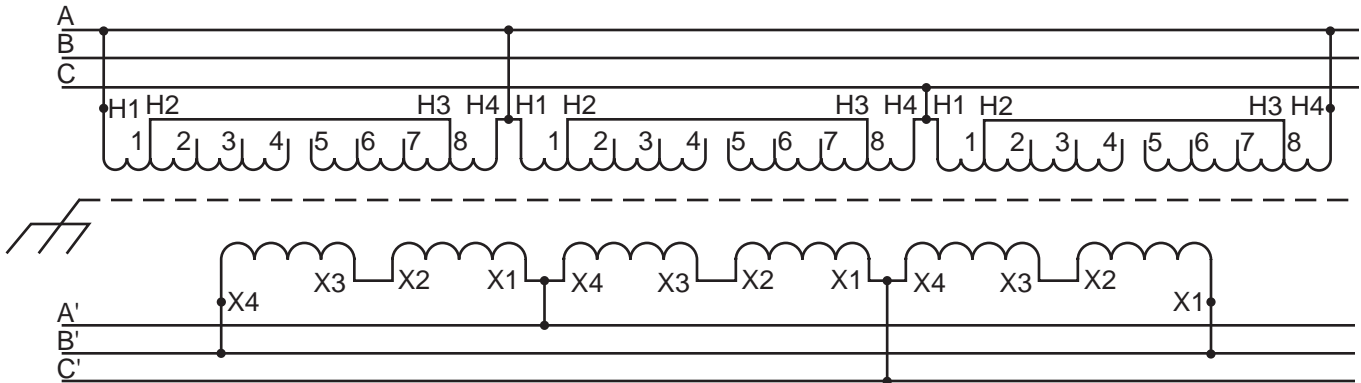

INPUT 380 VOLT DELTA 50/60HZ 3 WIRE

OUTPUT 240 VOLT DELTA 50/60HZ 3 WIRE

CATALOG NO.	1Ø KVA	3Ø KVA	QTY.
TF-2-69218-S	37.5	112.5	3
TF-2-69219-S	50	150	3
TF-2-69220-S	75	225	3
TF-2A-69221-S	100	300	3

INPUT AND OUTPUT CAN BE REVERSE CONNECTED