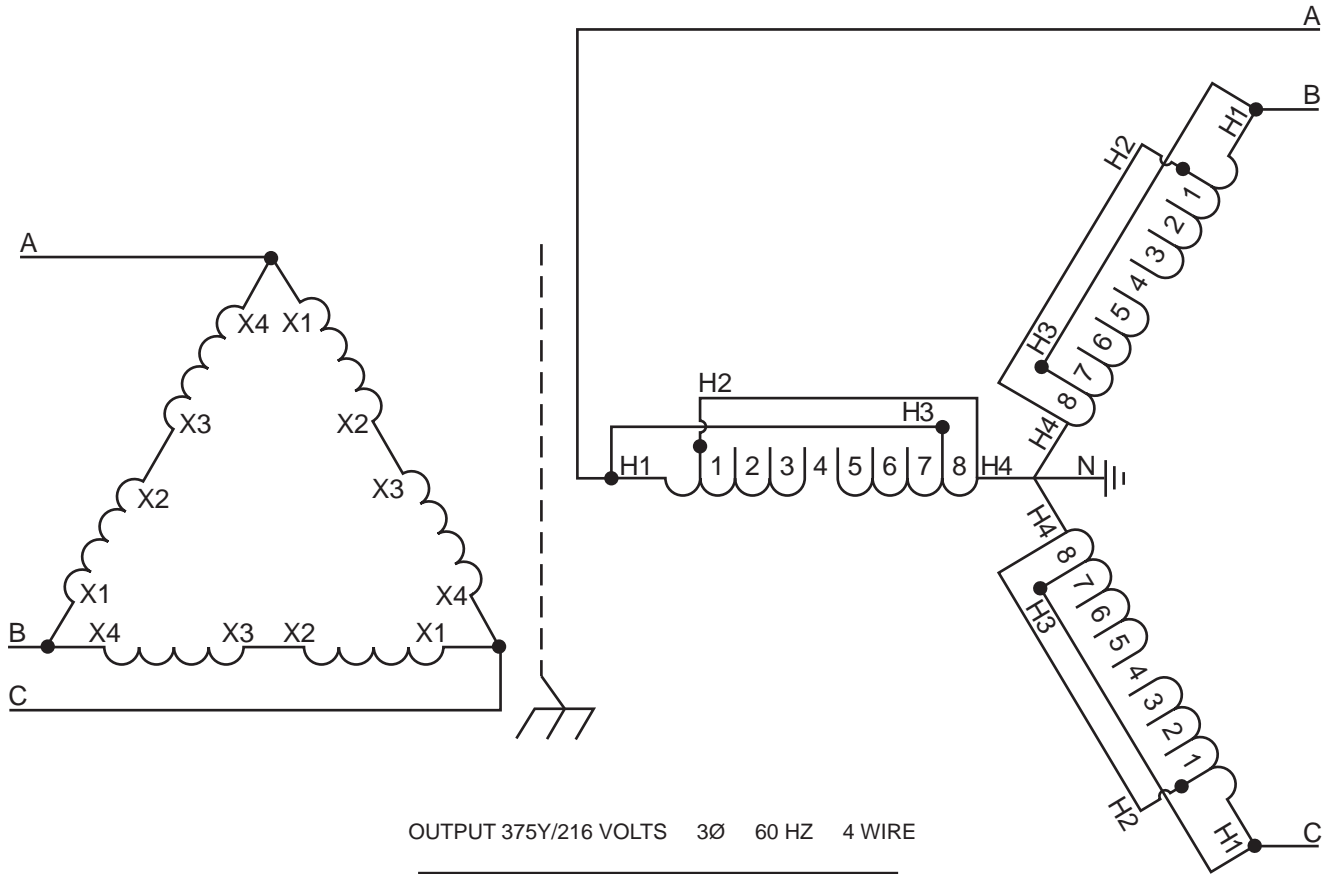

INPUT 240 VOLT DELTA 3Ø 60 HZ 3 WIRE

OUTPUT 375Y/216 VOLTS 3Ø 60 HZ 4 WIRE

CATALOG NO.	1Ø KVA	3Ø KVA	QTY.
T-2-53019-3S	37.5	112.5	3
T-2-53020-3S	50	150	3
T-2-53021-3S	75	225	3
T-2A-53022-3S	100	300	3
T-1-53023-3S	167	500	3
T-2-53024-3S	250	750	3

INPUT AND OUTPUT CAN BE REVERSE CONNECTED

**Acme Electric Corporation**

Power Distribution Products Division

4815 West Fifth Street  
 Lumberton, NC 28358  
 910-738-1121 Inside NC  
 800-334-5214 Outside NC  
 910-739-0024 Fax  
[www.acmepowerdist.com](http://www.acmepowerdist.com)

A-125882