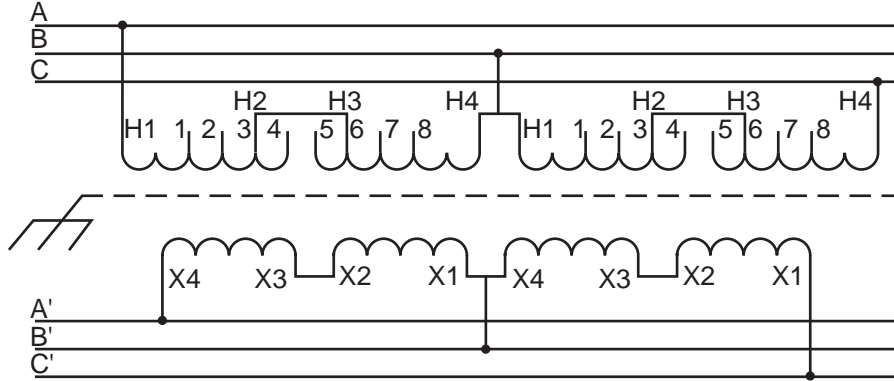

INPUT 480 VOLT DELTA 3Ø 60 HZ 3 WIRE

OUTPUT 240 VOLT DELTA 3Ø 60 HZ 3 WIRE

CATALOG NO.	3Ø KVA	QTY.
T-2-53019-3S	64.9	2
T-2-53020-3S	86.6	2
T-2-53021-3S	129	2
T-2A-53022-3S	173	2
T-1-53023-3S	289	2
T-2-53024-3S	433	2

INPUT AND OUTPUT CAN BE REVERSE CONNECTED

**Acme Electric Corporation**

Power Distribution Products Division

4815 West Fifth Street  
 Lumberton, NC 28358  
 910-738-1121 Inside NC  
 800-334-5214 Outside NC  
 910-739-0024 Fax  
[www.acmepowerdist.com](http://www.acmepowerdist.com)