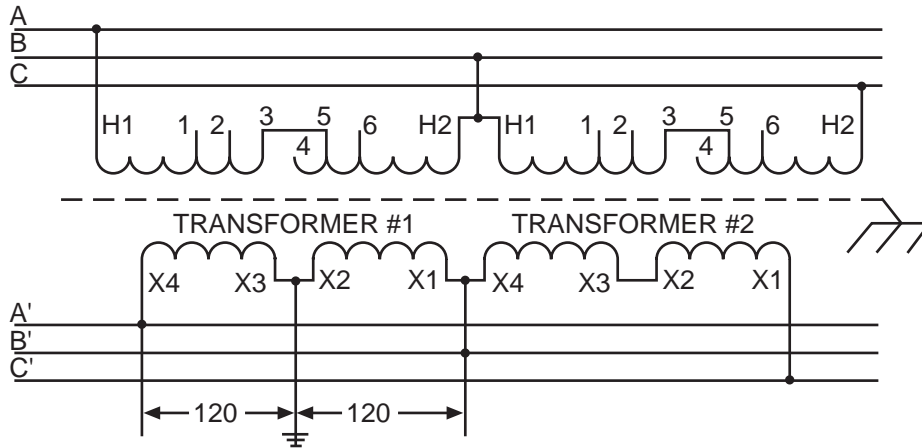

OPEN DELTA HI-LEG
 INPUT 600 VOLTS 60HZ

OUTPUT 120/240 VOLTS 3Ø 60HZ

TRANSFORMER #1		TRANSFORMER #2		KVA	
CATALOG NO.	QTY.	CATALOG NO.	QTY.	3Ø	1Ø
T-2-53120-3S	1	T-2-53119-3S	1	64.8	12.5
T-2-53121-3S	1	T-2-53120-3S	1	86.6	25.0
T-2A-53122-3S	1	T-2-53121-3S	1	129	25.0
T-1-53123-3S	1	T-2A-53122-3S	1	173	67.0