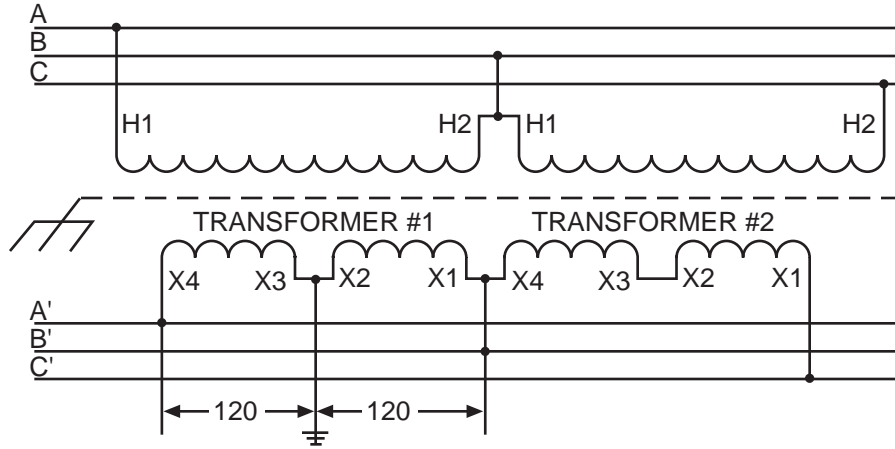

OPEN DELTA HI-LEG
 INPUT 600 VOLTS 60HZ

OUTPUT 120/240 VOLTS 60HZ

TRANSFORMER #1		TRANSFORMER #2		KVA	
CATALOG NO.	QTY.	CATALOG NO.	QTY.	3Ø	1Ø
T-2-53111-S	1	T-2-53110-S	1	1.73	0.5
T-2-53112-S	1	T-2-53111-S	1	2.59	0.5