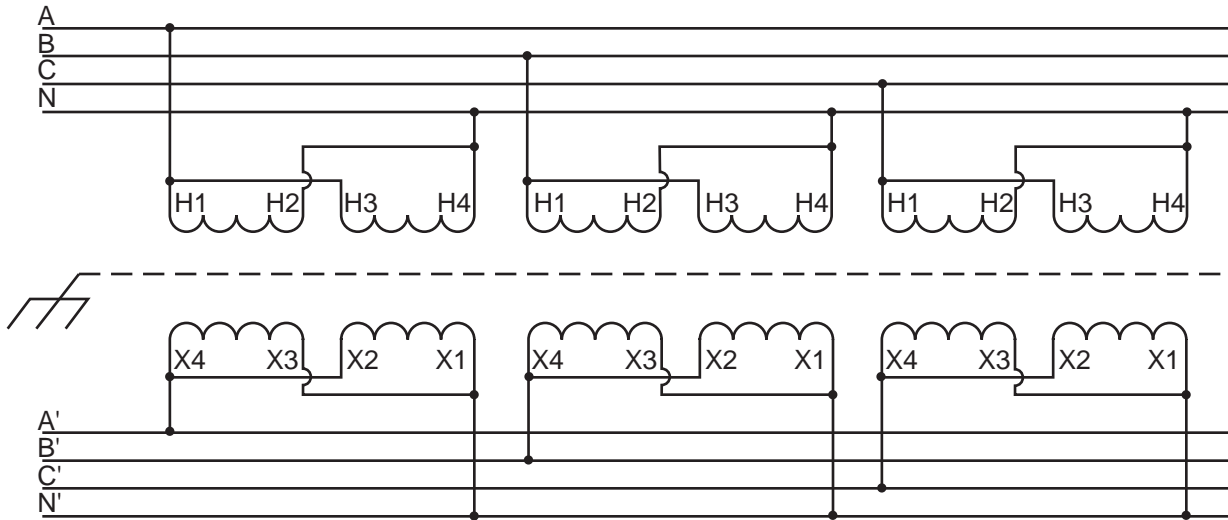

INPUT 208Y/120 VOLTS 3Ø 60 HZ 4 WIRE

OUTPUT 208Y/120 VOLTS 3Ø 60 HZ 4 WIRE

CATALOG NO.	3Ø KVA	QTY.
T-3-53040-S	3	3
T-3-53041-S	4.5	3
T-3-53042-S	6	3
T-3-53043-S	9	3
T-3-53044-S	15	3
T-3-53045-S	22.5	3
T-3-53046-S	30	3
T-3-53047-S	45	3
T-3-53048-S	75	3